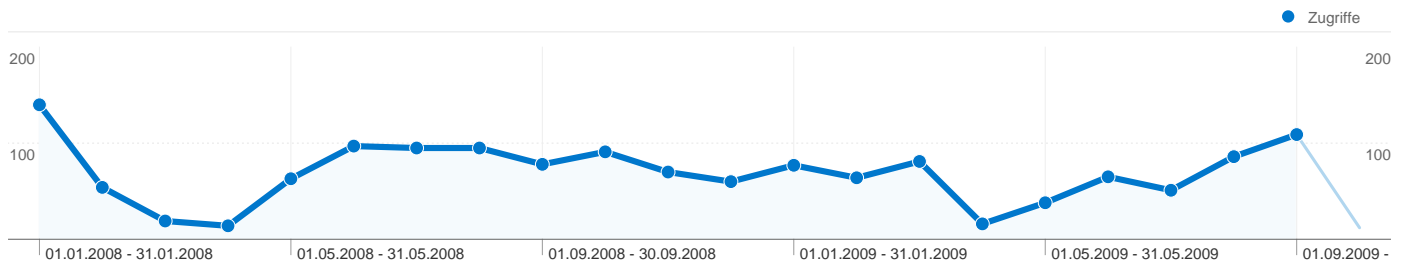

Dashboard

Vergleichen mit: Website

Website-Nutzung

2.227 Zugriffe	81,05 % Absprungrate
2.875 Seitenzugriffe	00:01:03 Durchschn. Besuchszeit auf der Website
1,29 Seiten/Zugriff	91,47 % % neue Zugriffe

Alle Zugriffsquellen		
Quelle/Medium	Zugriffe	% Zugriffe
google / organic	1.248	56,04 %
(direct) / (none)	212	9,52 %
leipzig.city-map.de / referral	150	6,74 %
bing / organic	81	3,64 %
live / organic	52	2,33 %

Keywords		
Keyword	Zugriffe	% Zugriffe
zimmervermietung leipzig	261	17,69 %
zimmervermietung	65	4,41 %
pension leipzig	47	3,19 %
zimmervermittlung leipzig	44	2,98 %
monteurunterkunft leipzig	38	2,58 %

Die Suche hat 1.475 Zugriffe (insgesamt) über 574 Keywords vermittelt.

Website-Nutzung

Zugriffe 1.475 % der Website insgesamt: 66,23 %	Seiten/Zugriff 1,31 Website-Durchschnitt: 1,29 (1,72 %)	Durchschn. Besuchszeit auf der Website 00:01:03 Website-Durchschnitt: 00:01:03 (-0,11 %)	% neue Zugriffe 93,90 % Website-Durchschnitt: 91,47 % (2,66 %)	Absprungrate 79,32 % Website-Durchschnitt: 81,05 % (-2,13 %)
--	--	---	---	---