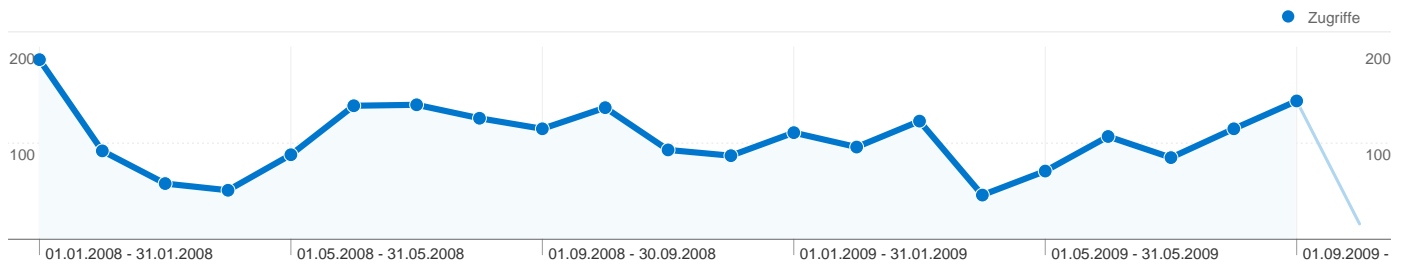

Dashboard

Vergleichen mit: Website

Website-Nutzung

2.227 Zugriffe	81,05 % Absprungrate
2.875 Seitenzugriffe	00:01:03 Durchschn. Besuchszeit auf der Website
1,29 Seiten/Zugriff	91,47 % % neue Zugriffe

Alle Zugriffsquellen		
Quelle/Medium	Zugriffe	% Zugriffe
google / organic	1.248	56,04 %
(direct) / (none)	212	9,52 %
leipzig.city-map.de / referral	150	6,74 %
bing / organic	81	3,64 %
live / organic	52	2,33 %

Keywords		
Keyword	Zugriffe	% Zugriffe
zimmervermietung leipzig	261	17,69 %
zimmervermietung	65	4,41 %
pension leipzig	47	3,19 %
zimmervermittlung leipzig	44	2,98 %
monteurunterkunft leipzig	38	2,58 %

Die Suche hat 1.475 Zugriffe (insgesamt) über 574 Keywords vermittelt.

Website-Nutzung

Zugriffe 1.475 % der Website insgesamt: 66,23 %	Seiten/Zugriff 1,31 Website-Durchschnitt: 1,29 (1,72 %)	Durchschn. Besuchszeit auf der Website 00:01:03 Website-Durchschnitt: 00:01:03 (-0,11 %)	% neue Zugriffe 93,90 % Website-Durchschnitt: 91,47 % (2,66 %)	Absprungrate 79,32 % Website-Durchschnitt: 81,05 % (-2,13 %)
--	--	---	---	---