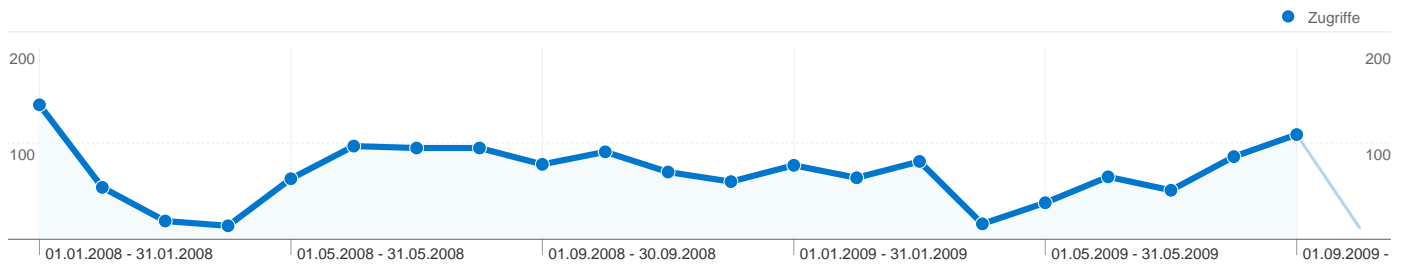

Keywords

Vergleichen mit: Website

Die Suche hat 1.475 Zugriffe (insgesamt) über 574 Keywords vermittelt.

Website-Nutzung

Zugriffe	Seiten/Zugriff	Durchschn. Besuchszeit auf der Website	% neue Zugriffe	Absprungrate	
1.475 % der Website insgesamt: 66,23 %	1,31 Website-Durchschnitt: 1,29 (1,72 %)	00:01:03 Website-Durchschnitt: 00:01:03 (-0,11 %)	93,90 % Website-Durchschnitt: 91,47 % (2,66 %)	79,32 % Website-Durchschnitt: 81,05 % (-2,13 %)	
Keyword	Zugriffe	Seiten/Zugriff	Durchschn. Besuchszeit auf der Website	% neue Zugriffe	Absprungrate
zimmervermietung leipzig	261	1,28	00:01:26	93,49 %	80,46 %
zimmervermietung	65	1,28	00:01:20	96,92 %	89,23 %
pension leipzig	47	1,15	00:00:42	93,62 %	85,11 %
zimmervermittlung leipzig	44	1,36	00:00:55	97,73 %	70,45 %
monteurunterkunft leipzig	38	1,55	00:01:55	86,84 %	76,32 %
zimmervermietung in leipzig	35	1,71	00:02:01	100,00 %	62,86 %
leipzig zimmervermietung	31	1,13	00:00:10	100,00 %	87,10 %
romantisches wochenende	30	1,33	00:01:03	83,33 %	70,00 %
monteurunterkunft	18	1,28	00:01:20	94,44 %	77,78 %
romantisches wochenende in leipzig	15	1,33	00:01:49	93,33 %	73,33 %
pension in leipzig	14	1,21	00:00:31	85,71 %	78,57 %
zimmer vermietung leipzig	14	1,00	00:00:00	71,43 %	100,00 %
monteurunterkunft in leipzig	13	1,54	00:03:04	84,62 %	61,54 %
pensionen leipzig	11	1,18	00:00:13	90,91 %	81,82 %
romantisches wochenende leipzig	11	1,73	00:02:28	81,82 %	45,45 %
unterkunft leipzig	10	1,30	00:00:16	100,00 %	70,00 %
pension	9	1,44	00:00:13	100,00 %	77,78 %
pension leipzig stötteritz	9	1,11	00:00:12	100,00 %	88,89 %
pension liebertwolkwitz	9	1,33	00:05:18	100,00 %	77,78 %
wellness wochenende leipzig	9	2,11	00:01:37	100,00 %	55,56 %
zimmer leipzig	9	1,22	00:00:19	88,89 %	88,89 %
zimmervermietung markkleeberg	9	1,33	00:00:18	88,89 %	88,89 %
leipzig pension	8	1,00	00:00:00	100,00 %	100,00 %