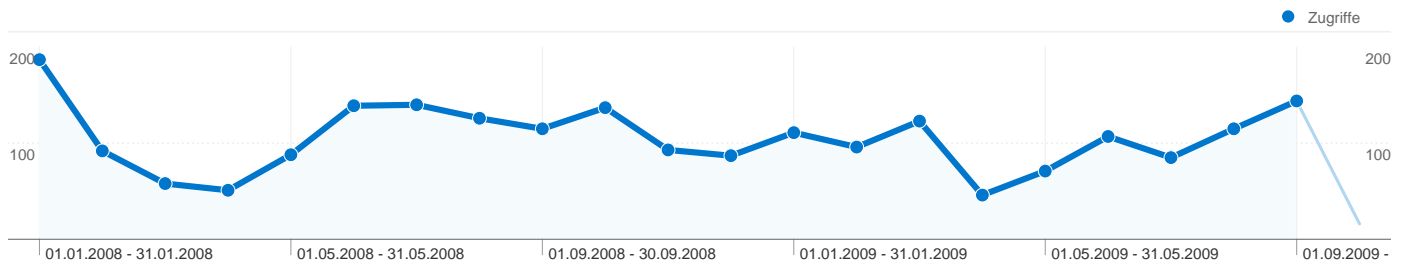

Dashboard

Vergleichen mit: Website

Website-Nutzung

2.227 Zugriffe	81,05 % Absprungrate
2.875 Seitenzugriffe	00:01:03 Durchschn. Besuchszeit auf der Website
1,29 Seiten/Zugriff	91,47 % % neue Zugriffe

Alle Zugriffsquellen		
Quelle/Medium	Zugriffe	% Zugriffe
google / organic	1.248	56,04 %
(direct) / (none)	212	9,52 %
leipzig.city-map.de / referral	150	6,74 %
bing / organic	81	3,64 %
live / organic	52	2,33 %