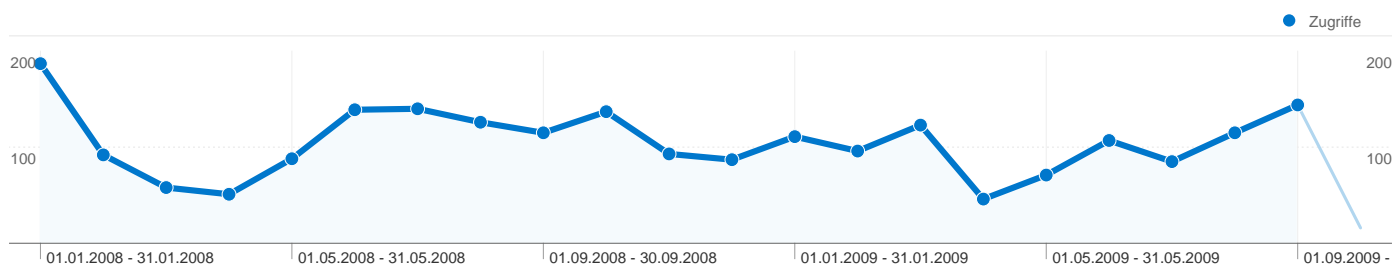

Alle Zugriffsquellen vermittelten 2.227 Zugriffe über 108 Quellen und Medien.

Website-Nutzung

Zugriffe 2.227 % der Website insgesamt: 100,00 %		Seiten/Zugriff 1,29 Website-Durchschnitt: 1,29 (0,00 %)		Durchschn. Besuchszeit auf der Website 00:01:03 Website-Durchschnitt: 00:01:03 (0,00 %)		% neue Zugriffe 91,47 % Website-Durchschnitt: 91,47 % (0,00 %)		Absprungrate 81,05 % Website-Durchschnitt: 81,05 % (0,00 %)	
Quelle/Medium	Zugriffe	Seiten/Zugriff	Durchschn. Besuchszeit auf der Website	% neue Zugriffe	Absprungrate				
google / organic	1.248	1,31	00:01:03	93,91 %	79,89 %				
(direct) / (none)	212	1,17	00:00:34	86,79 %	89,62 %				
leipzig.city-map.de / referral	150	1,33	00:01:25	93,33 %	79,33 %				
bing / organic	81	1,37	00:01:04	92,59 %	80,25 %				
live / organic	52	1,42	00:01:45	94,23 %	67,31 %				
suche.t-online.de / referral	41	1,34	00:02:10	90,24 %	82,93 %				
jeansmeile.de / referral	31	1,06	00:00:12	87,10 %	90,32 %				
yahoo / organic	29	1,45	00:01:31	89,66 %	65,52 %				
millionenpublikum.de / referral	28	1,32	00:01:47	71,43 %	71,43 %				
maps.google.de / referral	20	1,30	00:00:12	90,00 %	85,00 %				
psychotherapie-berles.de / referral	19	1,79	00:03:48	63,16 %	73,68 %				
aol / organic	18	1,11	00:00:07	100,00 %	88,89 %				
search / organic	18	1,11	00:00:17	100,00 %	83,33 %				
urlauber.info / referral	17	1,35	00:03:04	88,24 %	70,59 %				
msn / organic	15	1,27	00:00:34	86,67 %	80,00 %				
ask / organic	9	1,11	00:00:29	100,00 %	88,89 %				
suchnase.de / referral	9	1,78	00:04:26	100,00 %	66,67 %				
bettensuche.de / referral	8	1,00	00:00:00	100,00 %	100,00 %				
linkhitlist.com / referral	8	1,75	00:02:24	87,50 %	50,00 %				
meinstadt.de / referral	8	1,25	00:02:32	100,00 %	75,00 %				
gesteinsgarten.de / referral	7	1,29	00:00:45	71,43 %	85,71 %				
carhifidirekt.de / referral	6	1,00	00:00:00	83,33 %	100,00 %				
ferienwohnungen-rupprecht.de / referral	6	1,00	00:00:00	33,33 %	100,00 %